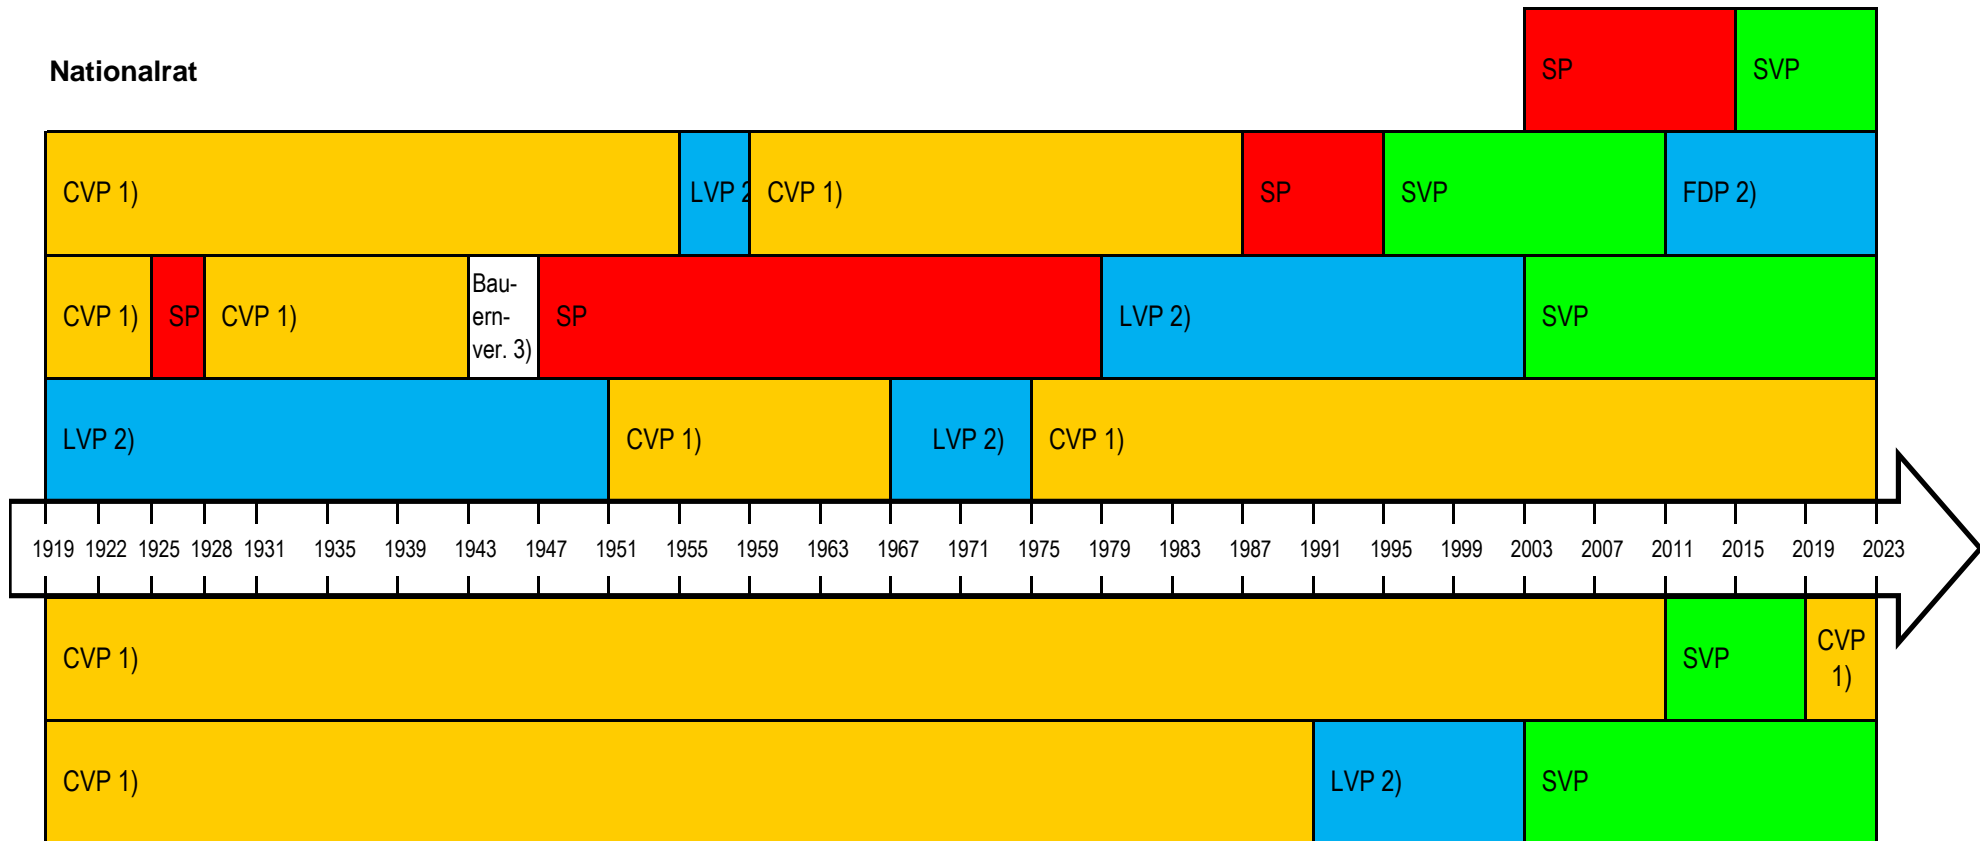

Schwyzer Vertreter in der Vereinigten Bundesversammlung nach Parteizugehörigkeit seit Einführung des eidg. Proporzwahlrechtes (1919-2023)

Nationalrat

Ständerat

- 1) CVP = Konservative und Christlichsoziale
- 2) FDP.Die Liberalen = bis 1999 LVP (Liberale Volkspartei des Kantons Schwyz)
- 3) Vertreter der Bauernsame (fraktionslos)