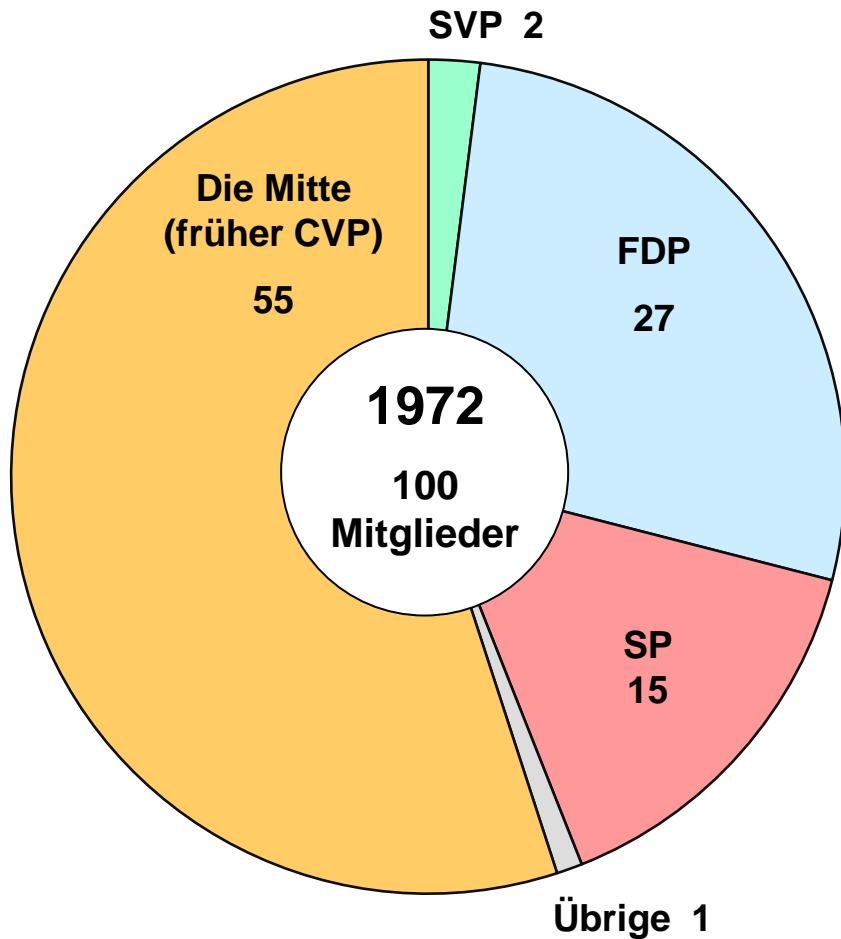

Zusammensetzung des Schwyzer Kantonsrates nach Fraktionen

im Vergleich der Wahlgänge

1972 *

2024

* Einführung des eidgenössischen Stimm- und Wahlrechts für Frauen 1972