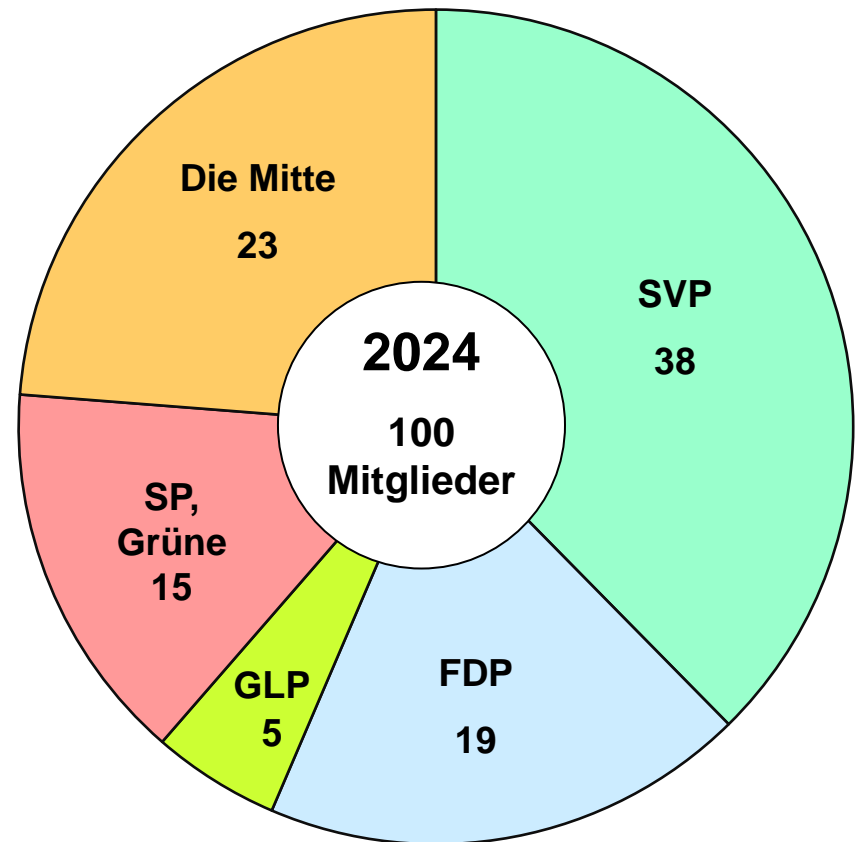

Zusammensetzung des Schwyzer Kantonsrates nach Fraktionen

im Vergleich der Wahlgänge

1972 *

2024

* Einführung des eidgenössischen Stimm- und Wahlrechts für Frauen 1972